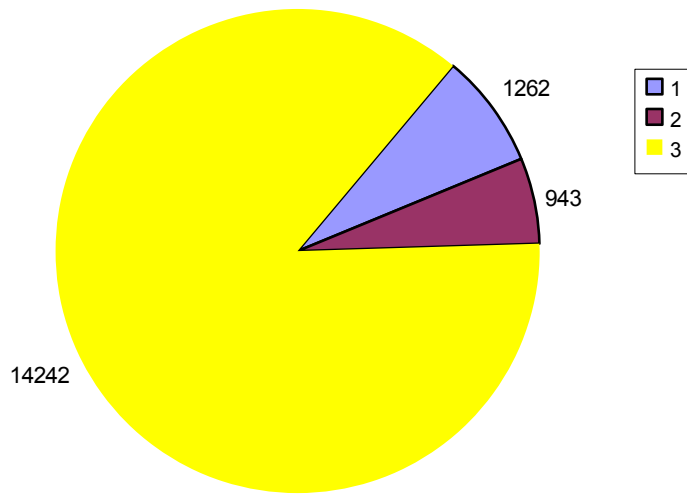

**BAROMETR PRZEDSIĘBIORCZOŚCI
ROK 2009**

NOWI PRZEDSIĘBIORCY Rok 2009	LICZBA WYKREŚLONYCH PRZEDSIĘBIORCÓW Z EDG Rok 2009	PRZEDSIĘBIORCY OGÓŁEM Stan na dzień 31.12.2009r.
1262	943	14242

**BAROMETR PRZEDSIĘBIORCZOŚCI
ROK 2010**

NOWI PRZEDSIĘBIORCY Rok 2010	LICZBA WYKREŚLONYCH PRZEDSIĘBIORCÓW Z EDG Rok 2010	PRZEDSIĘBIORCY OGÓŁEM Stan na dzień 15.07.2010r.
618	554	13412