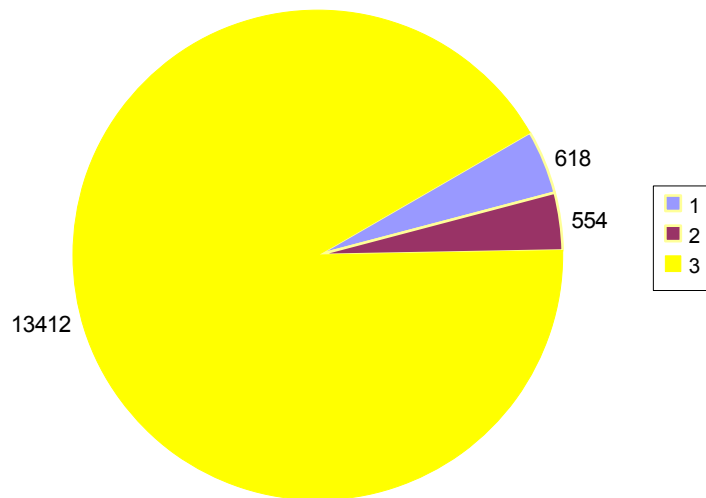

**BAROMETR PRZEDSIĘBIORCZOŚCI
ROK 2009**

NOWI PRZEDSIĘBIORCY Rok 2009	LICZBA WYKREŚLONYCH PRZEDSIĘBIORCÓW Z EDG Rok 2009	PRZEDSIĘBIORCY OGÓŁEM Stan na dzień 31.12.2009r.
1262	943	14242

**BAROMETR PRZEDSIĘBIORCZOŚCI
ROK 2010**

NOWI PRZEDSIĘBIORCY Rok 2010	LICZBA WYKREŚLONYCH PRZEDSIĘBIORCÓW Z EDG Rok 2010	PRZEDSIĘBIORCY OGÓŁEM Stan na dzień 15.07.2010r.
618	554	13412